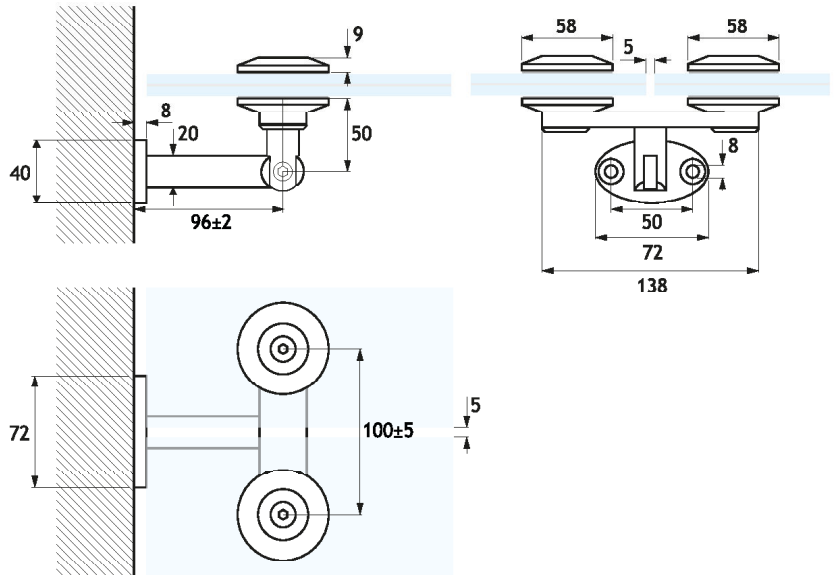

SG01D

Fissaggio a punto vetro/muro regolabile doppio per pensiline
Per vetri fino a mm 17,52 di spessore
Realizzato in acciaio inox Aisi 316

Glass to wall adjustable double point-fixing connector for canopies
Up to mm 17,52 glass thickness
Aisi 316 stainless steel manufacturing